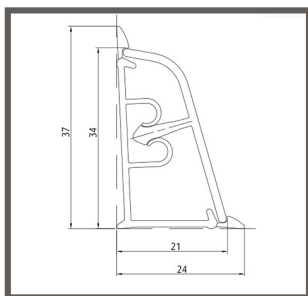

**ПЛИНТУСА 3М И 4,2М KORNER
ТИП LB37
И КОМПЛЕКТЫ ЗАГЛУШЕК**

*В АССОРТИМЕНТЕ

Korner LB-37