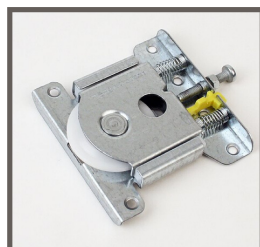

КОМПЛЕКТ РОЛИКОВ РКМ70

КОД

№6999