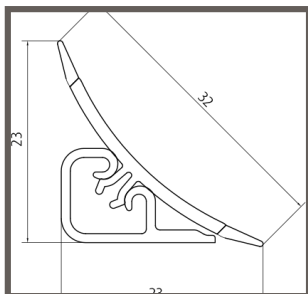

ПЛИНТУС ДЛЯ СТОЛЕШНИЦ KORNER

**ПЛИНТУСА 3М KORNER ТИП LB23
И КОМПЛЕКТЫ ЗАГЛУШЕК**

*В АССОРТИМЕНТЕ

Korner LB-23