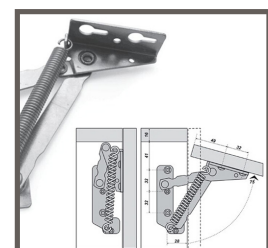

БАРНЫЕ ГАЗЛИФТЫ (ОБРАТНЫЕ)

МОЩНОСТЬ	КОД
N60	№7858
N80	№7859
N150	№7860

ПОДЪЕМНИК МЕХАНИЧЕСКИЙ CLOCK

КОД
№7858

КРОНШТЕЙН АНТРЕСОЛЬНЫЙ С ПРУЖИНОЙ 75*

КОД
№5255

ПОДЪЕМНИКИ И АМОРТИЗАТОРЫ

АМОРТИЗАТОРЫ