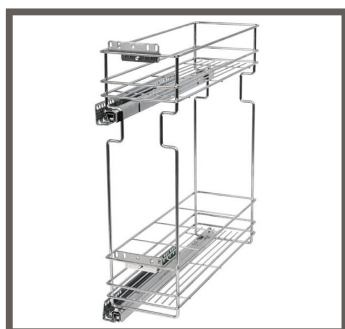

С
ДОВОДЧИКОМ

№6255
№6256

*Комплект выкатной бутылочницы в нижнюю базу состоит из:
-хромированной двухуровневой корзины с креплением фасада с двух сторон,
-и комплекта шариковых направляющих (с доводчиком или без).

****Размер бутылочниц без направляющих:**

База 150мм: Высота 440мм; Ширина 105мм; Глубина 470мм;

База 200мм: Высота 440мм; Ширина 155мм; Глубина 470мм;

БУТЫЛОЧНИЦЫ ЛЮКС С ДОВОДЧИКОМ

БАЗА

L-150мм
L-200мм

КОД