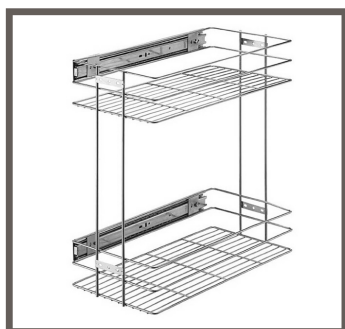

****Размер бутылочниц без направляющих:**

База 150мм: Высота 440мм; Ширина 105мм; Глубина 470мм;

База 200мм: Высота 440мм; Ширина 155мм; Глубина 470мм;

БУТЫЛОЧНИЦЫ ЛЮКС С ДОВОДЧИКОМ

БАЗА

L-150мм
L-200мм

КОД

ЛЕВАЯ

№7566
№7565

КОД

ПРАВАЯ

№7568
№7567

*Комплект выкатной бутылочницы в нижнюю базу состоит из:
-хромированной двухуровневой корзины с креплением фасада,
-и комплекта направляющих скрытого типа с доводчиком, для крепления с боку

****Размер бутылочниц без направляющих:**

База 150мм: Высота 440мм; Ширина 105мм; Глубина 470мм;

База 200мм: Высота 440мм; Ширина 155мм; Глубина 470мм;

БУТЫЛОЧНИЦЫ БАЗА L-260-300

БАЗА

L-260-300мм

КОД

БЕЗ
ДОВОДЧИКА