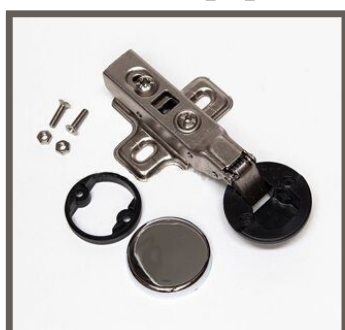

*В АССОРТИМЕНТЕ

МЕБЕЛЬНЫЕ ПЕТЛИ

РОЯЛЬНЫЕ ПЕТЛИ

ДЛИНА

L-500мм оцинкованная
L-1000мм оцинкованная
L-1750мм оцинкованная
L-1750мм латунированная

КОД

№6123
№4876
№6221
№3272

ДЛЯ СТЕКЛЯННЫХ ДВЕРЕЙ